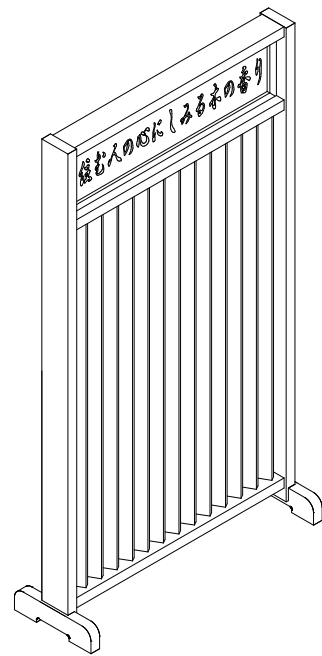

ウッドィー パーテーション
南都の Woody Partition

株式会社 南都木材産業
 奈良県吉野郡吉野町飯貝1337 TEL 0746-32-8409
 http://nanto-lumber.com FAX 0746-32-1538

〈透彫りタイプ〉

(1000)

(1500)

(2000)

上枠 長960×幅100×厚40 杉貼り 1本

立枠 長960×幅120×厚40 杉貼り 2本

透彫り入額 幅940×高260×厚30 杉無垢 1枚

※額: 桧無垢
 ※透彫り板: 杉無垢

中枠 長960×幅100×厚40 杉貼り 1本

格子 長550×幅62×厚20 杉・桧貼り 13本

その他部材

- Ⓐ ビス40mm 6本
- Ⓑ ビス55mm 12本
- Ⓒ ビス穴シール(杉) 12枚
- Ⓓ あて木 1個

下枠 長960×幅100×厚40 杉貼り 1本

土台 幅350×高90×厚40 桧無垢 2本