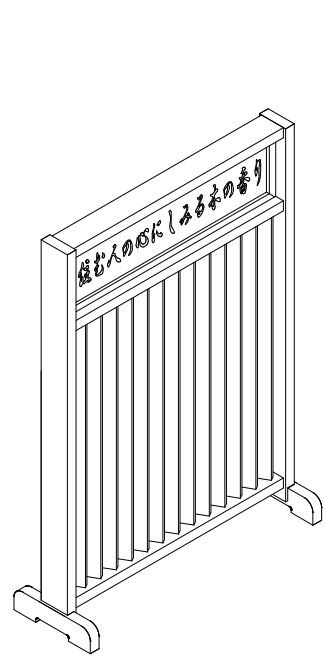

ウッドィー パーテーション
南都の Woody Partition

株式会社 南都木材産業
 奈良県吉野郡吉野町飯貝1337 TEL 0746-32-8409
 http://nanto-lumber.com FAX 0746-32-1538

〈透彫りタイプ〉

(1000)

(1500)

(2000)

上枠 長960×幅100×厚40 杉貼り 1本

立枠 長960×幅120×厚40 杉貼り 2本

透彫り入額 幅940×高260×厚30 杉無垢 1枚

※額: 桧無垢
 ※透彫り板: 杉無垢

中枠 長960×幅100×厚40 杉貼り 1本

格子 長550×幅62×厚20 杉・桧貼り 13本

その他部材

- Ⓐ ビス40mm 6本
- Ⓑ ビス55mm 12本
- Ⓒ ビス穴シール(杉) 12枚
- Ⓓ あて木 1個

下枠 長960×幅100×厚40 杉貼り 1本

土台 幅350×高90×厚40 桧無垢 2本