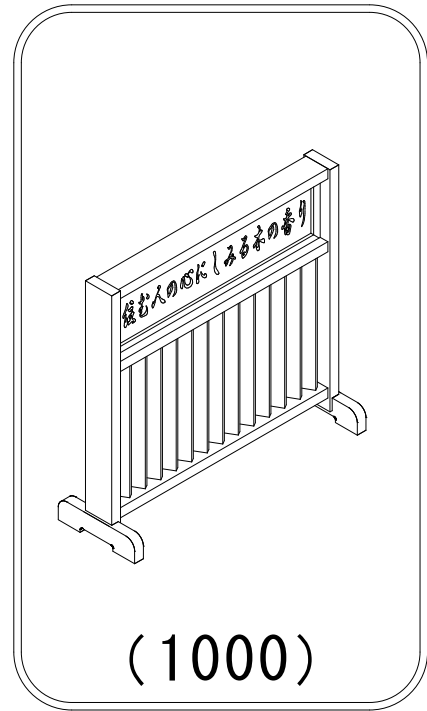

ウッドィー パーテーション
南都の Woody Partition

株式会社 南都木材産業
 奈良県吉野郡吉野町飯貝1337 TEL 0746-32-8409
 http://nanto-lumber.com FAX 0746-32-1538

〈透彫りタイプ〉

(1000)

(1500)

(2000)

上枠 長960×幅100×厚40 杉貼り 1本

立枠 長960×幅120×厚40 杉貼り 2本

透彫り入額 幅940×高260×厚30 杉無垢 1枚

※額: 桧無垢
 ※透彫り板: 杉無垢

中枠 長960×幅100×厚40 杉貼り 1本

格子 長550×幅62×厚20 杉・桧貼り 13本

その他部材

- Ⓐ ビス40mm 6本
- Ⓑ ビス55mm 12本
- Ⓒ ビス穴シール(杉) 12枚
- Ⓓ あて木 1個

下枠 長960×幅100×厚40 杉貼り 1本

土台 幅350×高90×厚40 桧無垢 2本